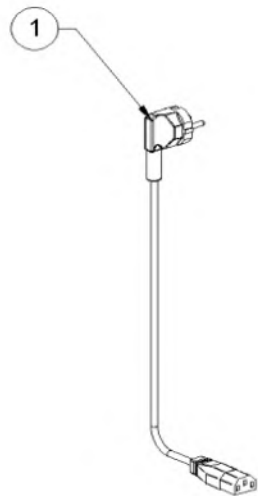

490042 Poêle à pellet MERCURE 2 Godin

SAS Carre-Lutz

Nom appareil	n° art Godin	n° art Fournisseur	Libelle article	Position	Commentaire
MERCURE 2	00001309785	2273003	PIED CAOUTCHOUC M10 50X25 MM	1	
MERCURE 2	00001308962	2270002	CABLE ALIM. 2270002	1	
MERCURE 2	00001310248	2273079	ECROU EN PLASTIQUE	2	
MERCURE 2	00001309872	2287196	FOND ZINGUE	2	
MERCURE 2	00001310078	2276001	GANT	2	
MERCURE 2	00001308930	2000504	INTERRUPT. M/ ARRET 2000504	3	
MERCURE 2	00001310249	2273082	VIS EN PLASTIQUE	3	
MERCURE 2	00001309873	2287331	BRIDE TANGENTIELLE ZINGUEE	3	
MERCURE 2	00001309863	2273314	GARNITURE	4	
MERCURE 2	00001308956	2303006	BUTEE MOT. VIS SS FIN 2303006	4	
				4	
MERCURE 2	00001309864	2273315	PANNEAU ISOLANT	5	
MERCURE 2	00001309874	6003057	RIVET 4,8X12 MM	5	
MERCURE 2	00001308900	2000566	THERMOSTAT 85° BULBE 2000566	5	
MERCURE 2	00001308924	2277405	PALIER VIS SS FIN 2277405	6	
MERCURE 2	00001308901	2000570	SONDE T° 2000570	6	
MERCURE 2	00001308912	2277410	BAGUE LIAISON MOTEUR 2277410	7	
MERCURE 2	00001308902	2000589	PRESSOSTAT 605 2000589	7	
MERCURE 2	00001309105	2277426	BAGUE VIS SANS FIN 2277426	8	
MERCURE 2	00001309761	2001312	CONNECTEUR	8	
MERCURE 2	00001309121	2278401	VIS SANS FIN 2278401	9	
MERCURE 2	00001309157	2001313	CONNECTEUR 2 POLES 2001313	9	
MERCURE 2	00001309865	2287187	BRIDE LOGEMENT SPIRALE	10	
MERCURE 2	00001309913	2001321	CONNECTEUR	10	
MERCURE 2	00001309867	6000069	VIS M5X16 MM	12	
MERCURE 2	00001309868	6000458	VIS M5X25 MM ZINGUEE	13	
MERCURE 2	00001309869	6000504	VIS M6X14 MM BRUNIE	14	
MERCURE 2	00001309870	6000702	ECROU M5	15	
MERCURE 2	00001310250	6000806	RONDELLE DENTEE 8 MM	16	
MERCURE 2	00001309784	2006202	ENTRETOISE CARTE	18	
MERCURE 2	00001308963	2270040	FIL BLANC LG 80 2270040	19	
MERCURE 2	00001309824	2270058	CABLE ELECTRIQUE	20	
MERCURE 2	00001308964	2270077	FIL 2 FASTONS LG 350 2270077	21	
MERCURE 2	00001309916	2270290	CABLAGE ELECTRIQUE	22	
MERCURE 2	00001309747	2270298	PRISE FEMELLE 3 POLES 2270298	23	
MERCURE 2	00001309725	2270311	CABLE 2270311	24	
MERCURE 2	00001310251	2270313		25	
			CABLAGE ELECTRIQUE		
MERCURE 2	00001310253	2270334	CABLAGE ELECTRIQUE	28	
MERCURE 2	00001308904	2271003	VENTILATEUR TANG 2271003	29	
MERCURE 2	00001308905	2271032	MOTEUR VIS SS FIN 2271032	30	
MERCURE 2	00001308906	2271033	MOTEUR FUMEEES 2271033	31	
MERCURE 2	00001308921	2271034	VENT. TANG. CONV. SEC 2271034	32	
MERCURE 2	00001309811	2271036	BOUGIE ALLUM 300 W AVEC FASTON	33	remplacé par 00001308907
MERCURE 2	00001308908	2272544	ECRAN COMMANDE 2272544	35	
MERCURE 2	00001309230	2272551	ENCODEUR CARTE 2272551	36	
MERCURE 2	00001308922	2272575	CARTE MERE 2272575	37	
MERCURE 2	00001309117	2272583	SONDE DEBIT AIR 2272583	38	
MERCURE 2	00001309148	2273001	BOUTON TIGE NETT. 2273001	39	
MERCURE 2	00001309763	2273007	BOITIER PLASTIQUE	40	
MERCURE 2	00001308923	2273030	SUPPORT SONDE AMB. 2273030	43	