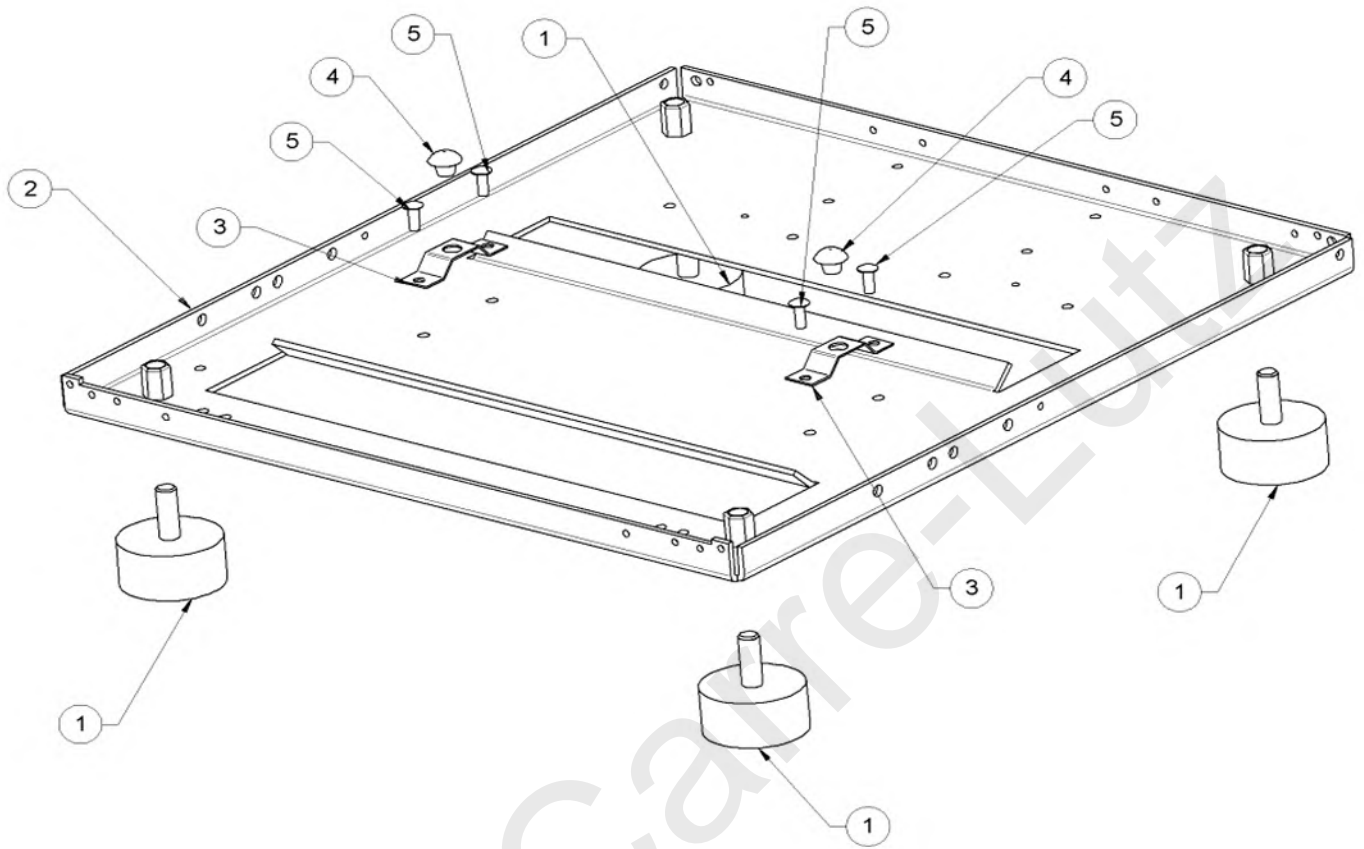

490042 Poêle à pellet MERCURE 2 Godin

SAS Carre-Lutz

Nom appareil	n° art Godin	n° art Fournisseur	Libelle article	Position	Commentaire
MERCURE 2	00001309785	2273003	PIED CAOUTCHOUC M10 50X25 MM	1	
MERCURE 2	00001308962	2270002	CABLE ALIM. 2270002	1	
MERCURE 2	00001310248	2273079	ECROU EN PLASTIQUE	2	
MERCURE 2	00001309872	2287196	FOND ZINGUE	2	
MERCURE 2	00001310078	2276001	GANT	2	
MERCURE 2	00001308930	2000504	INTERRUPT. M/ ARRET 2000504	3	
MERCURE 2	00001310249	2273082	VIS EN PLASTIQUE	3	
MERCURE 2	00001309873	2287331	BRIDE TANGENTIELLE ZINGUEE	3	
MERCURE 2	00001309863	2273314	GARNITURE	4	
MERCURE 2	00001308956	2303006	BUTEE MOT. VIS SS FIN 2303006	4	
				4	
MERCURE 2	00001309864	2273315	PANNEAU ISOLANT	5	
MERCURE 2	00001309874	6003057	RIVET 4,8X12 MM	5	
MERCURE 2	00001308900	2000566	THERMOSTAT 85° BULBE 2000566	5	
MERCURE 2	00001308924	2277405	PALIER VIS SS FIN 2277405	6	
MERCURE 2	00001308901	2000570	SONDE T° 2000570	6	
MERCURE 2	00001308912	2277410	BAGUE LIAISON MOTEUR 2277410	7	
MERCURE 2	00001308902	2000589	PRESSOSTAT 605 2000589	7	
MERCURE 2	00001309105	2277426	BAGUE VIS SANS FIN 2277426	8	
MERCURE 2	00001309761	2001312	CONNECTEUR	8	
MERCURE 2	00001309121	2278401	VIS SANS FIN 2278401	9	
MERCURE 2	00001309157	2001313	CONNECTEUR 2 POLES 2001313	9	
MERCURE 2	00001309865	2287187	BRIDE LOGEMENT SPIRALE	10	
MERCURE 2	00001309913	2001321	CONNECTEUR	10	
MERCURE 2	00001309867	6000069	VIS M5X16 MM	12	
MERCURE 2	00001309868	6000458	VIS M5X25 MM ZINGUEE	13	
MERCURE 2	00001309869	6000504	VIS M6X14 MM BRUNIE	14	
MERCURE 2	00001309870	6000702	ECROU M5	15	
MERCURE 2	00001310250	6000806	RONDELLE DENTEE 8 MM	16	
MERCURE 2	00001309784	2006202	ENTRETOISE CARTE	18	
MERCURE 2	00001308963	2270040	FIL BLANC LG 80 2270040	19	
MERCURE 2	00001309824	2270058	CABLE ELECTRIQUE	20	
MERCURE 2	00001308964	2270077	FIL 2 FASTONS LG 350 2270077	21	
MERCURE 2	00001309916	2270290	CABLAGE ELECTRIQUE	22	
MERCURE 2	00001309747	2270298	PRISE FEMELLE 3 POLES 2270298	23	
MERCURE 2	00001309725	2270311	CABLE 2270311	24	
MERCURE 2	00001310251	2270313		25	
			CABLAGE ELECTRIQUE		
MERCURE 2	00001310253	2270334	CABLAGE ELECTRIQUE	28	
MERCURE 2	00001308904	2271003	VENTILATEUR TANG 2271003	29	
MERCURE 2	00001308905	2271032	MOTEUR VIS SS FIN 2271032	30	
MERCURE 2	00001308906	2271033	MOTEUR FUMEEES 2271033	31	
MERCURE 2	00001308921	2271034	VENT. TANG. CONV. SEC 2271034	32	
MERCURE 2	00001309811	2271036	BOUGIE ALLUM 300 W AVEC FASTON	33	remplacé par 00001308907
MERCURE 2	00001308908	2272544	ECRAN COMMANDE 2272544	35	
MERCURE 2	00001309230	2272551	ENCODEUR CARTE 2272551	36	
MERCURE 2	00001308922	2272575	CARTE MERE 2272575	37	
MERCURE 2	00001309117	2272583	SONDE DEBIT AIR 2272583	38	
MERCURE 2	00001309148	2273001	BOUTON TIGE NETT. 2273001	39	
MERCURE 2	00001309763	2273007	BOITIER PLASTIQUE	40	
MERCURE 2	00001308923	2273030	SUPPORT SONDE AMB. 2273030	43	