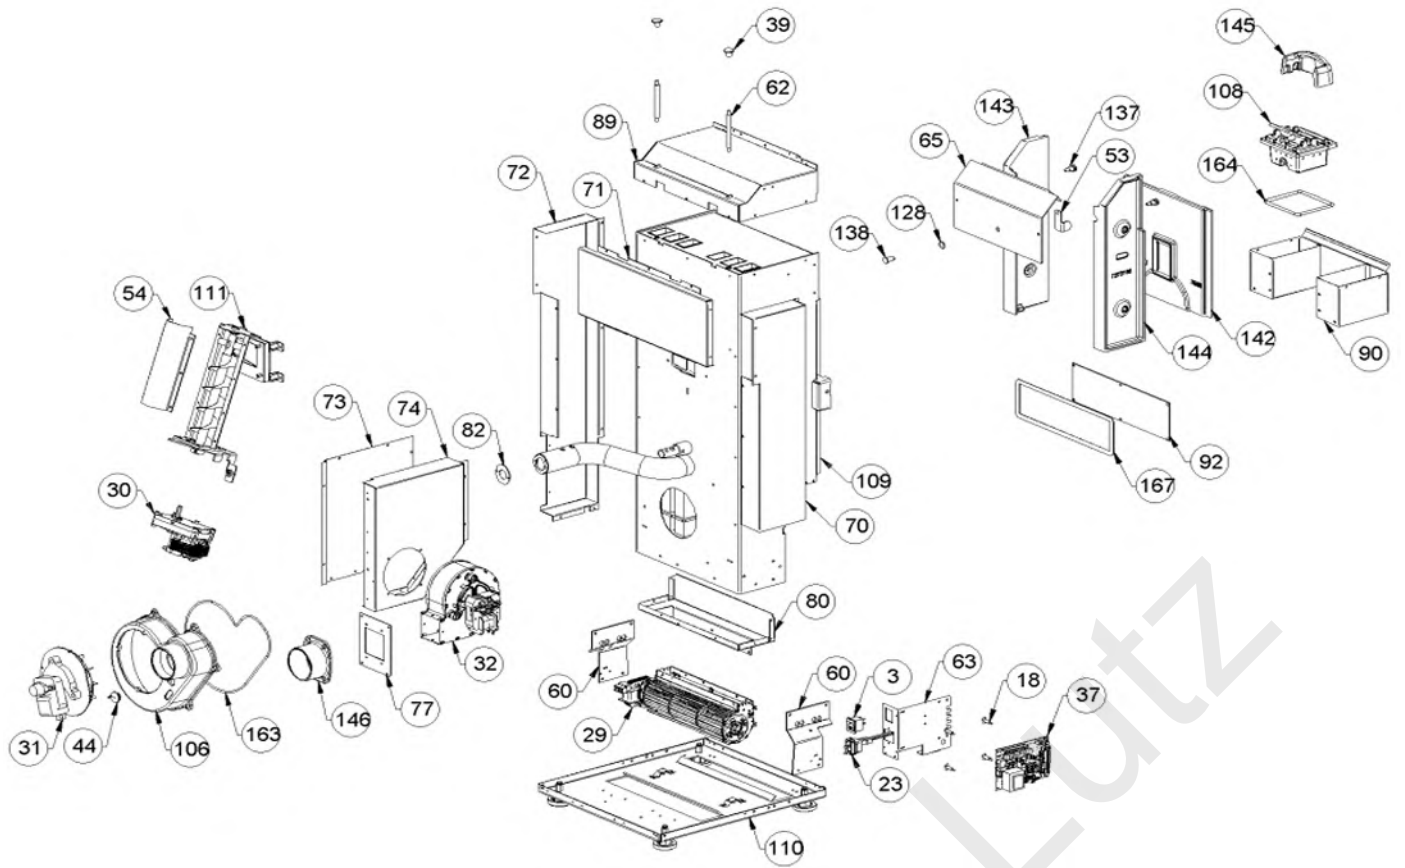

490042 Poêle à pellet MERCURE 2 Godin

SAS Carre-Lutz

Nom appareil	n° art Godin	n° art Fournisseur	Libelle article	Position	Commentaire
MERCURE 2	00001309785	2273003	PIED CAOUTCHOUC M10 50X25 MM	1	
MERCURE 2	00001308962	2270002	CABLE ALIM. 2270002	1	
MERCURE 2	00001310248	2273079	ECROU EN PLASTIQUE	2	
MERCURE 2	00001309872	2287196	FOND ZINGUE	2	
MERCURE 2	00001310078	2276001	GANT	2	
MERCURE 2	00001308930	2000504	INTERRUPT. M/ ARRET 2000504	3	
MERCURE 2	00001310249	2273082	VIS EN PLASTIQUE	3	
MERCURE 2	00001309873	2287331	BRIDE TANGENTIELLE ZINGUEE	3	
MERCURE 2	00001309863	2273314	GARNITURE	4	
MERCURE 2	00001308956	2303006	BUTEE MOT. VIS SS FIN 2303006	4	
				4	
MERCURE 2	00001309864	2273315	PANNEAU ISOLANT	5	
MERCURE 2	00001309874	6003057	RIVET 4,8X12 MM	5	
MERCURE 2	00001308900	2000566	THERMOSTAT 85° BULBE 2000566	5	
MERCURE 2	00001308924	2277405	PALIER VIS SS FIN 2277405	6	
MERCURE 2	00001308901	2000570	SONDE T° 2000570	6	
MERCURE 2	00001308912	2277410	BAGUE LIAISON MOTEUR 2277410	7	
MERCURE 2	00001308902	2000589	PRESSOSTAT 605 2000589	7	
MERCURE 2	00001309105	2277426	BAGUE VIS SANS FIN 2277426	8	
MERCURE 2	00001309761	2001312	CONNECTEUR	8	
MERCURE 2	00001309121	2278401	VIS SANS FIN 2278401	9	
MERCURE 2	00001309157	2001313	CONNECTEUR 2 POLES 2001313	9	
MERCURE 2	00001309865	2287187	BRIDE LOGEMENT SPIRALE	10	
MERCURE 2	00001309913	2001321	CONNECTEUR	10	
MERCURE 2	00001309867	6000069	VIS M5X16 MM	12	
MERCURE 2	00001309868	6000458	VIS M5X25 MM ZINGUEE	13	
MERCURE 2	00001309869	6000504	VIS M6X14 MM BRUNIE	14	
MERCURE 2	00001309870	6000702	ECROU M5	15	
MERCURE 2	00001310250	6000806	RONDELLE DENTEE 8 MM	16	
MERCURE 2	00001309784	2006202	ENTRETOISE CARTE	18	
MERCURE 2	00001308963	2270040	FIL BLANC LG 80 2270040	19	
MERCURE 2	00001309824	2270058	CABLE ELECTRIQUE	20	
MERCURE 2	00001308964	2270077	FIL 2 FASTONS LG 350 2270077	21	
MERCURE 2	00001309916	2270290	CABLAGE ELECTRIQUE	22	
MERCURE 2	00001309747	2270298	PRISE FEMELLE 3 POLES 2270298	23	
MERCURE 2	00001309725	2270311	CABLE 2270311	24	
MERCURE 2	00001310251	2270313		25	
			CABLAGE ELECTRIQUE		
MERCURE 2	00001310253	2270334	CABLAGE ELECTRIQUE	28	
MERCURE 2	00001308904	2271003	VENTILATEUR TANG 2271003	29	
MERCURE 2	00001308905	2271032	MOTEUR VIS SS FIN 2271032	30	
MERCURE 2	00001308906	2271033	MOTEUR FUMEEES 2271033	31	
MERCURE 2	00001308921	2271034	VENT. TANG. CONV. SEC 2271034	32	
MERCURE 2	00001309811	2271036	BOUGIE ALLUM 300 W AVEC FASTON	33	remplacé par 00001308907
MERCURE 2	00001308908	2272544	ECRAN COMMANDE 2272544	35	
MERCURE 2	00001309230	2272551	ENCODEUR CARTE 2272551	36	
MERCURE 2	00001308922	2272575	CARTE MERE 2272575	37	
MERCURE 2	00001309117	2272583	SONDE DEBIT AIR 2272583	38	
MERCURE 2	00001309148	2273001	BOUTON TIGE NETT. 2273001	39	
MERCURE 2	00001309763	2273007	BOITIER PLASTIQUE	40	
MERCURE 2	00001308923	2273030	SUPPORT SONDE AMB. 2273030	43	