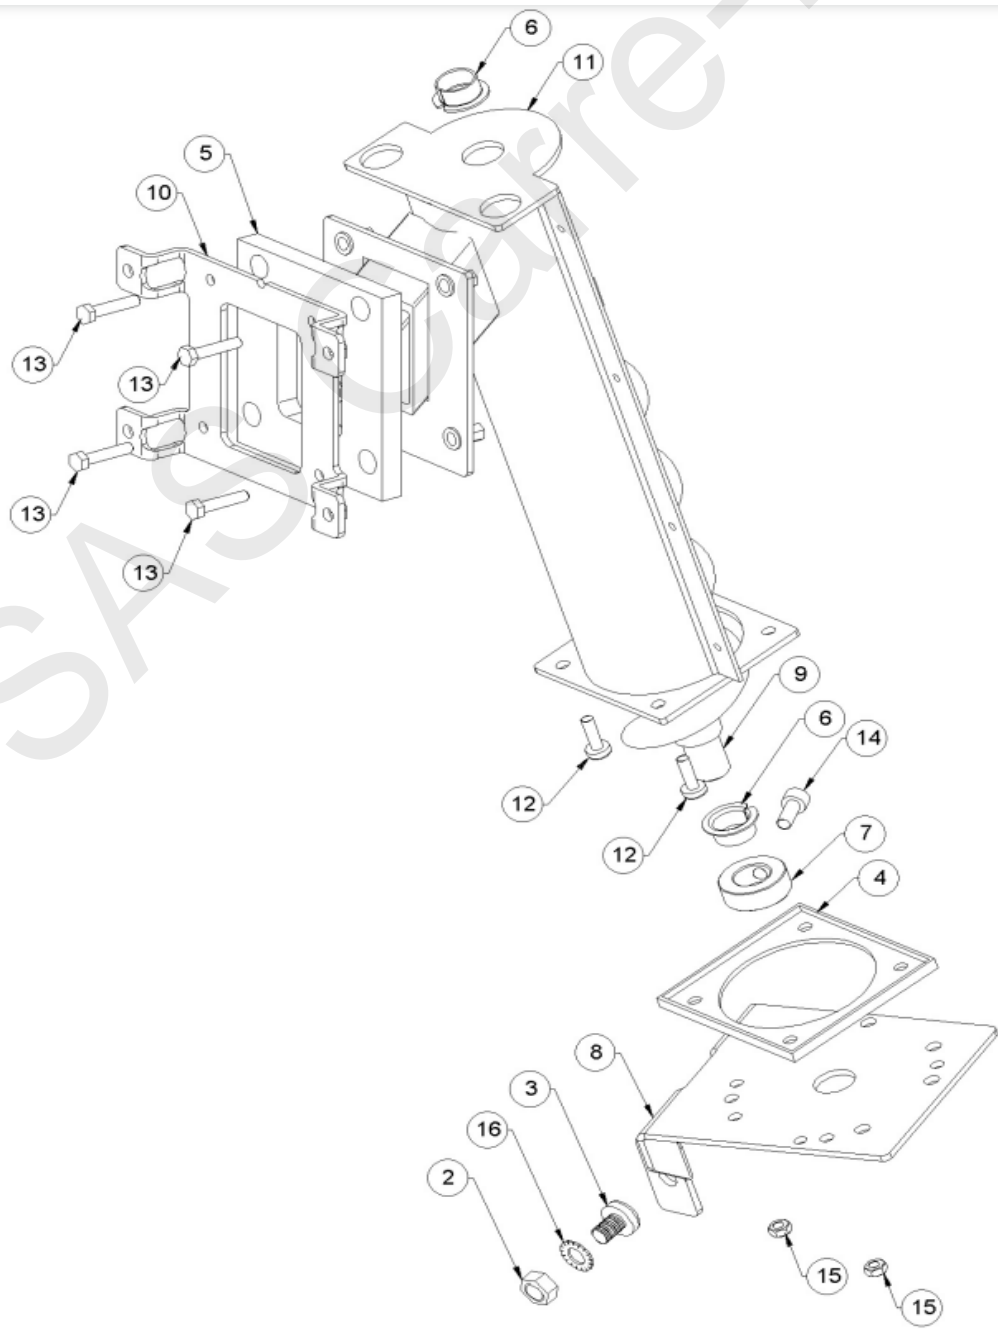

490042 Poêle à pellet MERCURE 2 Godin

SAS Carre-Lutz

Nom appareil	n° art Godin	n° art Fournisseur	Libelle article	Position	Commentaire
MERCURE 2	00001309785	2273003	PIED CAOUTCHOUC M10 50X25 MM	1	
MERCURE 2	00001308962	2270002	CABLE ALIM. 2270002	1	
MERCURE 2	00001310248	2273079	ECROU EN PLASTIQUE	2	
MERCURE 2	00001309872	2287196	FOND ZINGUE	2	
MERCURE 2	00001310078	2276001	GANT	2	
MERCURE 2	00001308930	2000504	INTERRUPT. M/ ARRET 2000504	3	
MERCURE 2	00001310249	2273082	VIS EN PLASTIQUE	3	
MERCURE 2	00001309873	2287331	BRIDE TANGENTIELLE ZINGUEE	3	
MERCURE 2	00001309863	2273314	GARNITURE	4	
MERCURE 2	00001308956	2303006	BUTEE MOT. VIS SS FIN 2303006	4	
				4	
MERCURE 2	00001309864	2273315	PANNEAU ISOLANT	5	
MERCURE 2	00001309874	6003057	RIVET 4,8X12 MM	5	
MERCURE 2	00001308900	2000566	THERMOSTAT 85° BULBE 2000566	5	
MERCURE 2	00001308924	2277405	PALIER VIS SS FIN 2277405	6	
MERCURE 2	00001308901	2000570	SONDE T° 2000570	6	
MERCURE 2	00001308912	2277410	BAGUE LIAISON MOTEUR 2277410	7	
MERCURE 2	00001308902	2000589	PRESSOSTAT 605 2000589	7	
MERCURE 2	00001309105	2277426	BAGUE VIS SANS FIN 2277426	8	
MERCURE 2	00001309761	2001312	CONNECTEUR	8	
MERCURE 2	00001309121	2278401	VIS SANS FIN 2278401	9	
MERCURE 2	00001309157	2001313	CONNECTEUR 2 POLES 2001313	9	
MERCURE 2	00001309865	2287187	BRIDE LOGEMENT SPIRALE	10	
MERCURE 2	00001309913	2001321	CONNECTEUR	10	
MERCURE 2	00001309867	6000069	VIS M5X16 MM	12	
MERCURE 2	00001309868	6000458	VIS M5X25 MM ZINGUEE	13	
MERCURE 2	00001309869	6000504	VIS M6X14 MM BRUNIE	14	
MERCURE 2	00001309870	6000702	ECROU M5	15	
MERCURE 2	00001310250	6000806	RONDELLE DENTEE 8 MM	16	
MERCURE 2	00001309784	2006202	ENTRETOISE CARTE	18	
MERCURE 2	00001308963	2270040	FIL BLANC LG 80 2270040	19	
MERCURE 2	00001309824	2270058	CABLE ELECTRIQUE	20	
MERCURE 2	00001308964	2270077	FIL 2 FASTONS LG 350 2270077	21	
MERCURE 2	00001309916	2270290	CABLAGE ELECTRIQUE	22	
MERCURE 2	00001309747	2270298	PRISE FEMELLE 3 POLES 2270298	23	
MERCURE 2	00001309725	2270311	CABLE 2270311	24	
MERCURE 2	00001310251	2270313		25	
			CABLAGE ELECTRIQUE		
MERCURE 2	00001310253	2270334	CABLAGE ELECTRIQUE	28	
MERCURE 2	00001308904	2271003	VENTILATEUR TANG 2271003	29	
MERCURE 2	00001308905	2271032	MOTEUR VIS SS FIN 2271032	30	
MERCURE 2	00001308906	2271033	MOTEUR FUMEEES 2271033	31	
MERCURE 2	00001308921	2271034	VENT. TANG. CONV. SEC 2271034	32	
MERCURE 2	00001309811	2271036	BOUGIE ALLUM 300 W AVEC FASTON	33	remplacé par 00001308907
MERCURE 2	00001308908	2272544	ECRAN COMMANDE 2272544	35	
MERCURE 2	00001309230	2272551	ENCODEUR CARTE 2272551	36	
MERCURE 2	00001308922	2272575	CARTE MERE 2272575	37	
MERCURE 2	00001309117	2272583	SONDE DEBIT AIR 2272583	38	
MERCURE 2	00001309148	2273001	BOUTON TIGE NETT. 2273001	39	
MERCURE 2	00001309763	2273007	BOITIER PLASTIQUE	40	
MERCURE 2	00001308923	2273030	SUPPORT SONDE AMB. 2273030	43	