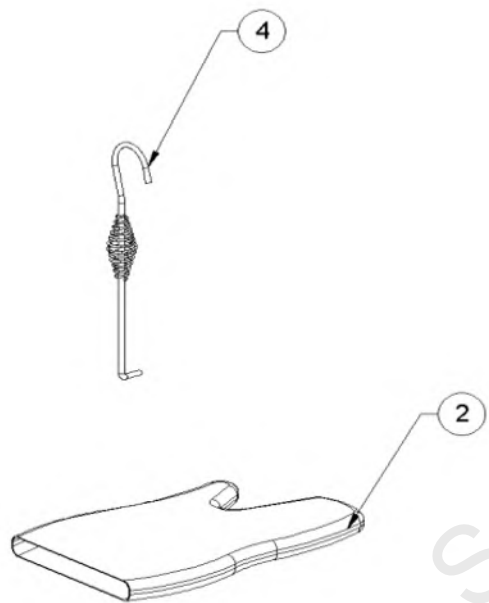

490042 Poêle à pellet MERCURE 2 Godin

SAS Carre-Lutz

Nom appareil	n° art Godin	n° art Fournisseur	Libelle article	Position	Commentaire
MERCURE 2	00001309785	2273003	PIED CAOUTCHOUC M10 50X25 MM	1	
MERCURE 2	00001308962	2270002	CABLE ALIM. 2270002	1	
MERCURE 2	00001310248	2273079	ECROU EN PLASTIQUE	2	
MERCURE 2	00001309872	2287196	FOND ZINGUE	2	
MERCURE 2	00001310078	2276001	GANT	2	
MERCURE 2	00001308930	2000504	INTERRUPT. M/ ARRET 2000504	3	
MERCURE 2	00001310249	2273082	VIS EN PLASTIQUE	3	
MERCURE 2	00001309873	2287331	BRIDE TANGENTIELLE ZINGUEE	3	
MERCURE 2	00001309863	2273314	GARNITURE	4	
MERCURE 2	00001308956	2303006	BUTEE MOT. VIS SS FIN 2303006	4	
				4	
MERCURE 2	00001309864	2273315	PANNEAU ISOLANT	5	
MERCURE 2	00001309874	6003057	RIVET 4,8X12 MM	5	
MERCURE 2	00001308900	2000566	THERMOSTAT 85° BULBE 2000566	5	
MERCURE 2	00001308924	2277405	PALIER VIS SS FIN 2277405	6	
MERCURE 2	00001308901	2000570	SONDE T° 2000570	6	
MERCURE 2	00001308912	2277410	BAGUE LIAISON MOTEUR 2277410	7	
MERCURE 2	00001308902	2000589	PRESSOSTAT 605 2000589	7	
MERCURE 2	00001309105	2277426	BAGUE VIS SANS FIN 2277426	8	
MERCURE 2	00001309761	2001312	CONNECTEUR	8	
MERCURE 2	00001309121	2278401	VIS SANS FIN 2278401	9	
MERCURE 2	00001309157	2001313	CONNECTEUR 2 POLES 2001313	9	
MERCURE 2	00001309865	2287187	BRIDE LOGEMENT SPIRALE	10	
MERCURE 2	00001309913	2001321	CONNECTEUR	10	
MERCURE 2	00001309867	6000069	VIS M5X16 MM	12	
MERCURE 2	00001309868	6000458	VIS M5X25 MM ZINGUEE	13	
MERCURE 2	00001309869	6000504	VIS M6X14 MM BRUNIE	14	
MERCURE 2	00001309870	6000702	ECROU M5	15	
MERCURE 2	00001310250	6000806	RONDELLE DENTEE 8 MM	16	
MERCURE 2	00001309784	2006202	ENTRETOISE CARTE	18	
MERCURE 2	00001308963	2270040	FIL BLANC LG 80 2270040	19	
MERCURE 2	00001309824	2270058	CABLE ELECTRIQUE	20	
MERCURE 2	00001308964	2270077	FIL 2 FASTONS LG 350 2270077	21	
MERCURE 2	00001309916	2270290	CABLAGE ELECTRIQUE	22	
MERCURE 2	00001309747	2270298	PRISE FEMELLE 3 POLES 2270298	23	
MERCURE 2	00001309725	2270311	CABLE 2270311	24	
MERCURE 2	00001310251	2270313		25	
			CABLAGE ELECTRIQUE		
MERCURE 2	00001310253	2270334	CABLAGE ELECTRIQUE	28	
MERCURE 2	00001308904	2271003	VENTILATEUR TANG 2271003	29	
MERCURE 2	00001308905	2271032	MOTEUR VIS SS FIN 2271032	30	
MERCURE 2	00001308906	2271033	MOTEUR FUMEEES 2271033	31	
MERCURE 2	00001308921	2271034	VENT. TANG. CONV. SEC 2271034	32	
MERCURE 2	00001309811	2271036	BOUGIE ALLUM 300 W AVEC FASTON	33	remplacé par 00001308907
MERCURE 2	00001308908	2272544	ECRAN COMMANDE 2272544	35	
MERCURE 2	00001309230	2272551	ENCODEUR CARTE 2272551	36	
MERCURE 2	00001308922	2272575	CARTE MERE 2272575	37	
MERCURE 2	00001309117	2272583	SONDE DEBIT AIR 2272583	38	
MERCURE 2	00001309148	2273001	BOUTON TIGE NETT. 2273001	39	
MERCURE 2	00001309763	2273007	BOITIER PLASTIQUE	40	
MERCURE 2	00001308923	2273030	SUPPORT SONDE AMB. 2273030	43	