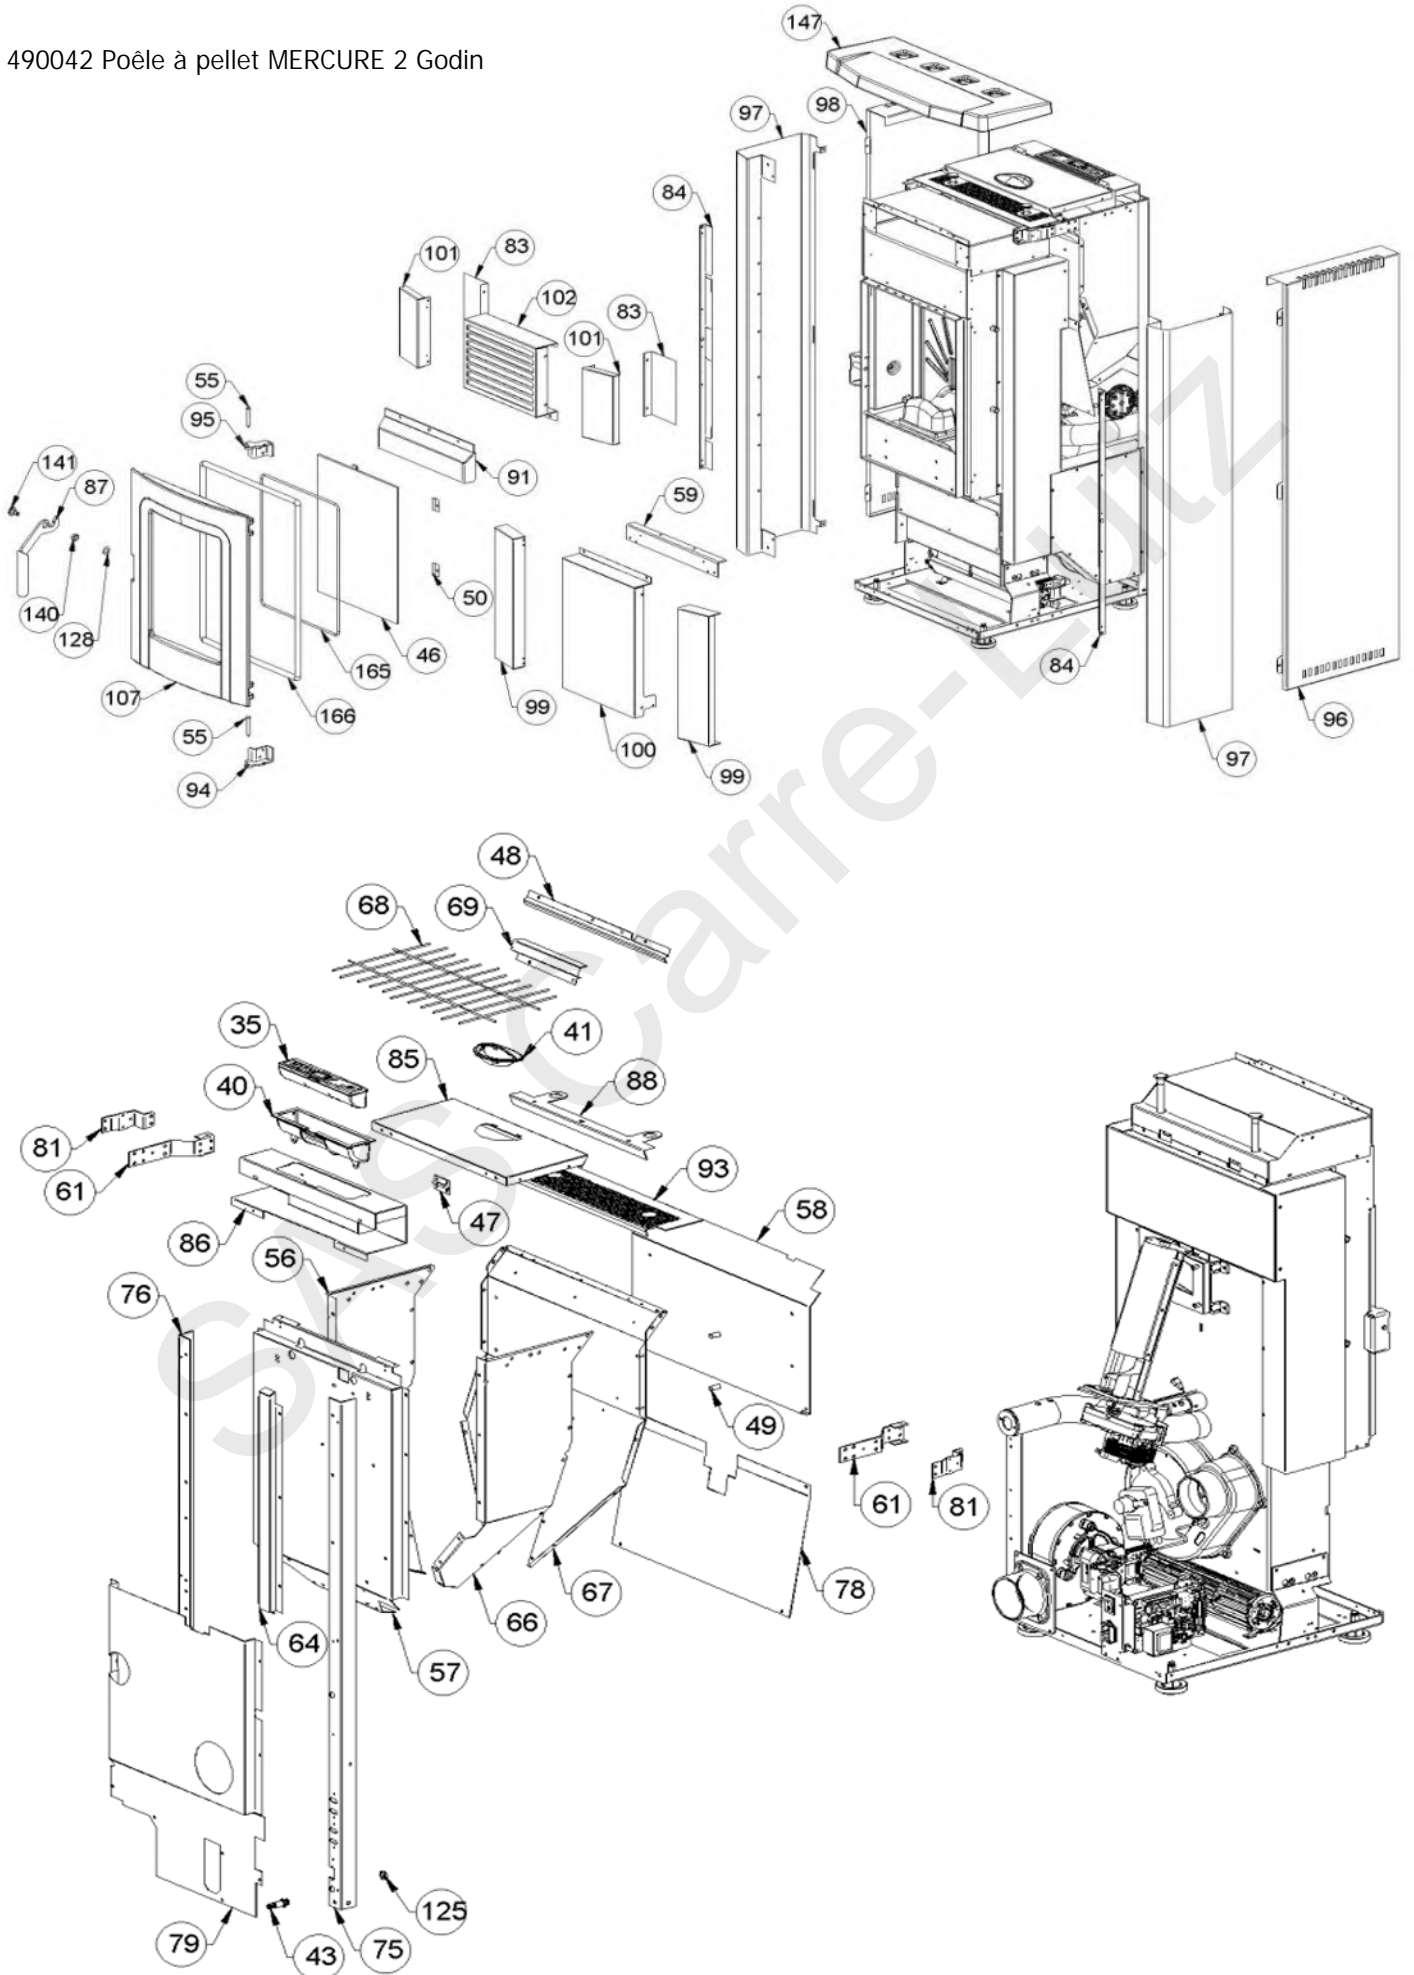

490042 Poêle à pellet MERCURE 2 Godin

SAS Carre-Lutz

Nom appareil	n° art Godin	n° art Fournisseur	Libelle article	Position	Commentaire
MERCURE 2	00001309785	2273003	PIED CAOUTCHOUC M10 50X25 MM	1	
MERCURE 2	00001308962	2270002	CABLE ALIM. 2270002	1	
MERCURE 2	00001310248	2273079	ECROU EN PLASTIQUE	2	
MERCURE 2	00001309872	2287196	FOND ZINGUE	2	
MERCURE 2	00001310078	2276001	GANT	2	
MERCURE 2	00001308930	2000504	INTERRUPT. M/ ARRET 2000504	3	
MERCURE 2	00001310249	2273082	VIS EN PLASTIQUE	3	
MERCURE 2	00001309873	2287331	BRIDE TANGENTIELLE ZINGUEE	3	
MERCURE 2	00001309863	2273314	GARNITURE	4	
MERCURE 2	00001308956	2303006	BUTEE MOT. VIS SS FIN 2303006	4	
				4	
MERCURE 2	00001309864	2273315	PANNEAU ISOLANT	5	
MERCURE 2	00001309874	6003057	RIVET 4,8X12 MM	5	
MERCURE 2	00001308900	2000566	THERMOSTAT 85° BULBE 2000566	5	
MERCURE 2	00001308924	2277405	PALIER VIS SS FIN 2277405	6	
MERCURE 2	00001308901	2000570	SONDE T° 2000570	6	
MERCURE 2	00001308912	2277410	BAGUE LIAISON MOTEUR 2277410	7	
MERCURE 2	00001308902	2000589	PRESSOSTAT 605 2000589	7	
MERCURE 2	00001309105	2277426	BAGUE VIS SANS FIN 2277426	8	
MERCURE 2	00001309761	2001312	CONNECTEUR	8	
MERCURE 2	00001309121	2278401	VIS SANS FIN 2278401	9	
MERCURE 2	00001309157	2001313	CONNECTEUR 2 POLES 2001313	9	
MERCURE 2	00001309865	2287187	BRIDE LOGEMENT SPIRALE	10	
MERCURE 2	00001309913	2001321	CONNECTEUR	10	
MERCURE 2	00001309867	6000069	VIS M5X16 MM	12	
MERCURE 2	00001309868	6000458	VIS M5X25 MM ZINGUEE	13	
MERCURE 2	00001309869	6000504	VIS M6X14 MM BRUNIE	14	
MERCURE 2	00001309870	6000702	ECROU M5	15	
MERCURE 2	00001310250	6000806	RONDELLE DENTEE 8 MM	16	
MERCURE 2	00001309784	2006202	ENTRETOISE CARTE	18	
MERCURE 2	00001308963	2270040	FIL BLANC LG 80 2270040	19	
MERCURE 2	00001309824	2270058	CABLE ELECTRIQUE	20	
MERCURE 2	00001308964	2270077	FIL 2 FASTONS LG 350 2270077	21	
MERCURE 2	00001309916	2270290	CABLAGE ELECTRIQUE	22	
MERCURE 2	00001309747	2270298	PRISE FEMELLE 3 POLES 2270298	23	
MERCURE 2	00001309725	2270311	CABLE 2270311	24	
MERCURE 2	00001310251	2270313		25	
			CABLAGE ELECTRIQUE		
MERCURE 2	00001310253	2270334	CABLAGE ELECTRIQUE	28	
MERCURE 2	00001308904	2271003	VENTILATEUR TANG 2271003	29	
MERCURE 2	00001308905	2271032	MOTEUR VIS SS FIN 2271032	30	
MERCURE 2	00001308906	2271033	MOTEUR FUMEEES 2271033	31	
MERCURE 2	00001308921	2271034	VENT. TANG. CONV. SEC 2271034	32	
MERCURE 2	00001309811	2271036	BOUGIE ALLUM 300 W AVEC FASTON	33	remplacé par 00001308907
MERCURE 2	00001308908	2272544	ECRAN COMMANDE 2272544	35	
MERCURE 2	00001309230	2272551	ENCODEUR CARTE 2272551	36	
MERCURE 2	00001308922	2272575	CARTE MERE 2272575	37	
MERCURE 2	00001309117	2272583	SONDE DEBIT AIR 2272583	38	
MERCURE 2	00001309148	2273001	BOUTON TIGE NETT. 2273001	39	
MERCURE 2	00001309763	2273007	BOITIER PLASTIQUE	40	
MERCURE 2	00001308923	2273030	SUPPORT SONDE AMB. 2273030	43	