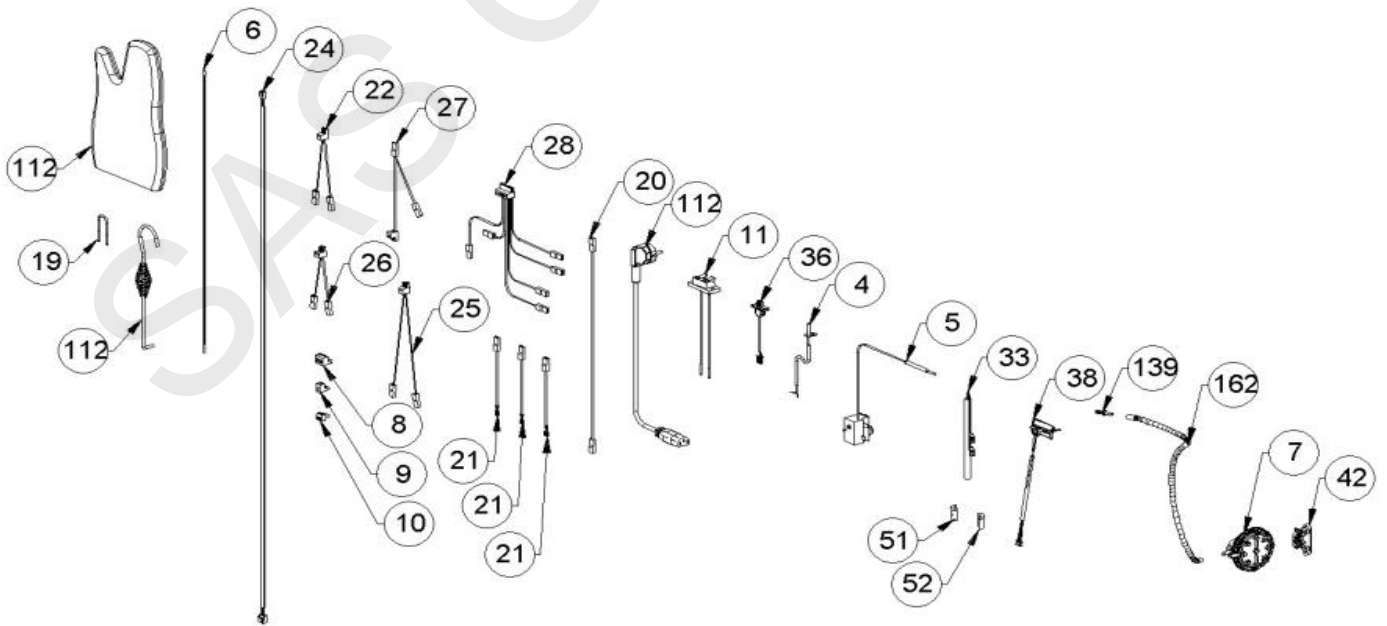

490042 Poêle à pellet MERCURE 2 Godin

SAS Carre-Lutz

Nom appareil	n° art Godin	n° art Fournisseur	Libelle article	Position	Commentaire
MERCURE 2	00001309785	2273003	PIED CAOUTCHOUC M10 50X25 MM	1	
MERCURE 2	00001308962	2270002	CABLE ALIM. 2270002	1	
MERCURE 2	00001310248	2273079	ECROU EN PLASTIQUE	2	
MERCURE 2	00001309872	2287196	FOND ZINGUE	2	
MERCURE 2	00001310078	2276001	GANT	2	
MERCURE 2	00001308930	2000504	INTERRUPT. M/ ARRET 2000504	3	
MERCURE 2	00001310249	2273082	VIS EN PLASTIQUE	3	
MERCURE 2	00001309873	2287331	BRIDE TANGENTIELLE ZINGUEE	3	
MERCURE 2	00001309863	2273314	GARNITURE	4	
MERCURE 2	00001308956	2303006	BUTEE MOT. VIS SS FIN 2303006	4	
				4	
MERCURE 2	00001309864	2273315	PANNEAU ISOLANT	5	
MERCURE 2	00001309874	6003057	RIVET 4,8X12 MM	5	
MERCURE 2	00001308900	2000566	THERMOSTAT 85° BULBE 2000566	5	
MERCURE 2	00001308924	2277405	PALIER VIS SS FIN 2277405	6	
MERCURE 2	00001308901	2000570	SONDE T° 2000570	6	
MERCURE 2	00001308912	2277410	BAGUE LIAISON MOTEUR 2277410	7	
MERCURE 2	00001308902	2000589	PRESSOSTAT 605 2000589	7	
MERCURE 2	00001309105	2277426	BAGUE VIS SANS FIN 2277426	8	
MERCURE 2	00001309761	2001312	CONNECTEUR	8	
MERCURE 2	00001309121	2278401	VIS SANS FIN 2278401	9	
MERCURE 2	00001309157	2001313	CONNECTEUR 2 POLES 2001313	9	
MERCURE 2	00001309865	2287187	BRIDE LOGEMENT SPIRALE	10	
MERCURE 2	00001309913	2001321	CONNECTEUR	10	
MERCURE 2	00001309867	6000069	VIS M5X16 MM	12	
MERCURE 2	00001309868	6000458	VIS M5X25 MM ZINGUEE	13	
MERCURE 2	00001309869	6000504	VIS M6X14 MM BRUNIE	14	
MERCURE 2	00001309870	6000702	ECROU M5	15	
MERCURE 2	00001310250	6000806	RONDELLE DENTEE 8 MM	16	
MERCURE 2	00001309784	2006202	ENTRETOISE CARTE	18	
MERCURE 2	00001308963	2270040	FIL BLANC LG 80 2270040	19	
MERCURE 2	00001309824	2270058	CABLE ELECTRIQUE	20	
MERCURE 2	00001308964	2270077	FIL 2 FASTONS LG 350 2270077	21	
MERCURE 2	00001309916	2270290	CABLAGE ELECTRIQUE	22	
MERCURE 2	00001309747	2270298	PRISE FEMELLE 3 POLES 2270298	23	
MERCURE 2	00001309725	2270311	CABLE 2270311	24	
MERCURE 2	00001310251	2270313		25	
			CABLAGE ELECTRIQUE		
MERCURE 2	00001310253	2270334	CABLAGE ELECTRIQUE	28	
MERCURE 2	00001308904	2271003	VENTILATEUR TANG 2271003	29	
MERCURE 2	00001308905	2271032	MOTEUR VIS SS FIN 2271032	30	
MERCURE 2	00001308906	2271033	MOTEUR FUMEEES 2271033	31	
MERCURE 2	00001308921	2271034	VENT. TANG. CONV. SEC 2271034	32	
MERCURE 2	00001309811	2271036	BOUGIE ALLUM 300 W AVEC FASTON	33	remplacé par 00001308907
MERCURE 2	00001308908	2272544	ECRAN COMMANDE 2272544	35	
MERCURE 2	00001309230	2272551	ENCODEUR CARTE 2272551	36	
MERCURE 2	00001308922	2272575	CARTE MERE 2272575	37	
MERCURE 2	00001309117	2272583	SONDE DEBIT AIR 2272583	38	
MERCURE 2	00001309148	2273001	BOUTON TIGE NETT. 2273001	39	
MERCURE 2	00001309763	2273007	BOITIER PLASTIQUE	40	
MERCURE 2	00001308923	2273030	SUPPORT SONDE AMB. 2273030	43	